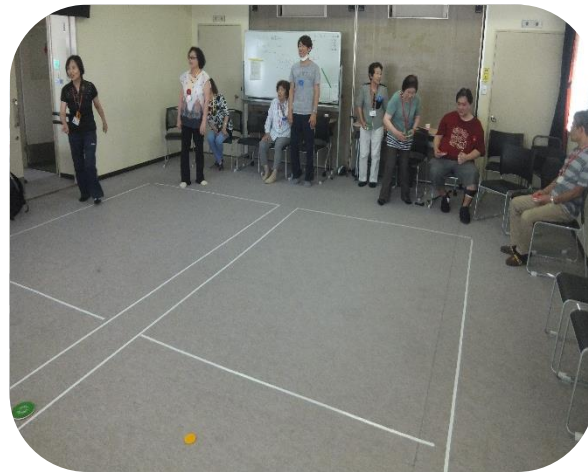

平成30年7月 つどい場の様子

● 7/11 カーリンコン大会 ●

今月は2人1組のチーム対抗カーリンコン大会を行いました！
ひびきはばたき園の利用者さんにも参加していただき、「惜しい～！」「あー！大逆転！」と、とても盛り上がりました。

おしゃべりしながらコーヒーと
お菓子で休憩タイム☆

● 7/25 ちぎり絵うちわ作り ●

今月はちぎり絵のうちわ作りを行いました！
1つ・2つ・4つの朝顔の型から好きな物を選び、好きな色の和紙を使ってちぎり絵に挑戦☆
いろんな大きさや色の朝顔が出来上がり、かわいいうちわがたくさんできました！